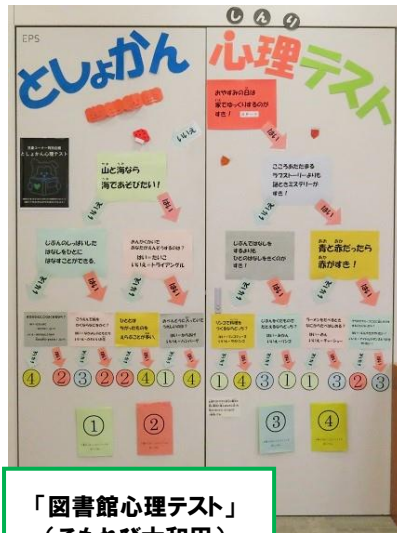

# しぶやおすすめの本50 2015 読書コンクール 作品展

今回8年目を迎えました「しぶやおすすめの本 50」読書コンクールでは、区内の保育園児や幼稚園児、小学生、中学生の皆さんから、感想画、本の帯、POP（ポップ）、感想文、合わせて4870点もの作品が寄せられました。11月21日に、ギャラリー大和田にて、この中から選ばれた、金賞受賞者36名の表彰式を行いました。あわせて金賞36点、銀賞422点を中心に951点の作品展を開催し、多くの方にご来場いただきました。金賞作品の展示は、下記の日程でも行います。みなさんぜひご来場ください。

# 秋の図書館フェア

全館メインテーマ  
「身近なところに  
再発見！」

「ピントをあわせる」(渋谷)

「ハロウィンおはなし会」(中央)

「灯台もと暗し」(笹塚)

「こんなふうになりたいな！」  
(臨川みんなの)

「図書館心理テスト」  
(こもれび大和田)

「ブックカバーを作ろう！」(西原)