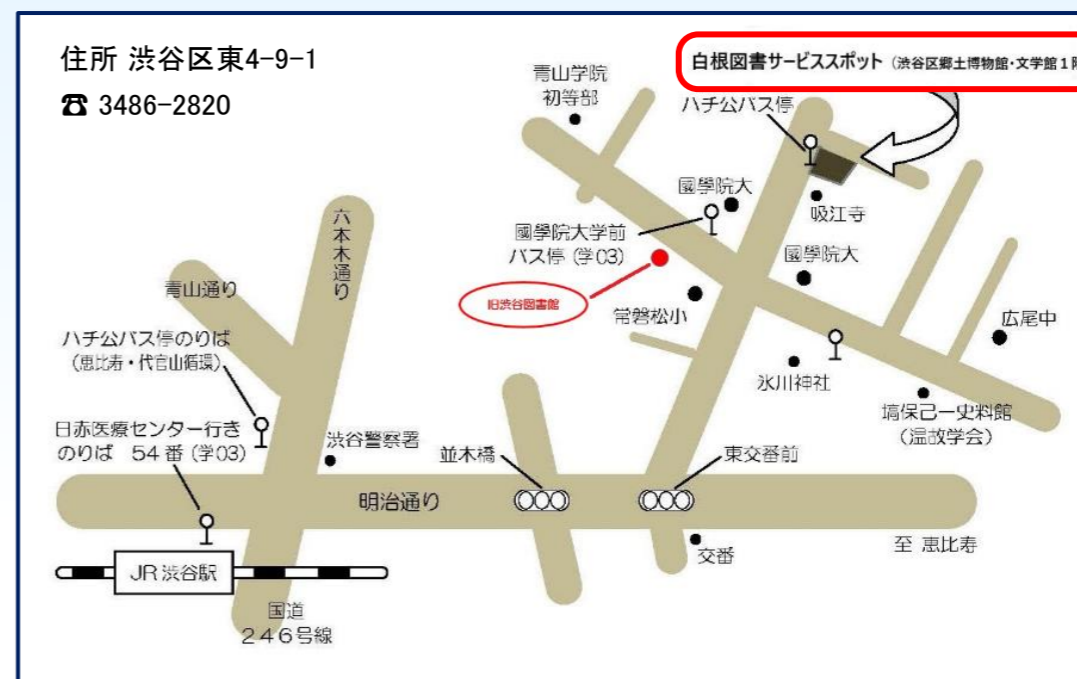

# 白根図書サービススポット

開設のお知らせ

**令和4年 4月26日(火) OPEN!**

場所： 白根記念渋谷区郷土博物館・文学館内 1F

開設時間： 9時～17時

休館日： 毎週月曜日（祝日の場合は直後の平日）  
 博物館・文学館の休館日、年末年始

- 📖 予約した資料の受け取り、返却などができます。初めての方は利用者カードをお作りいただけます。
- 📖 資料の検索・予約ができます。
- 📖 ブックポストを設置しています。24時間いつでも返却ができます。
- 📖 資料の閲覧席はございません。他の図書館をご利用ください。

🚶 渋谷駅 徒歩20分  
 🚌 都営バス(学03)系統「日赤医療センター行き」54番乗り場 国学院大学前バス停下車 徒歩2分  
 🚌 ハチ公バス「恵比寿・代官山循環」博物館・文学館バス停下車 徒歩0分